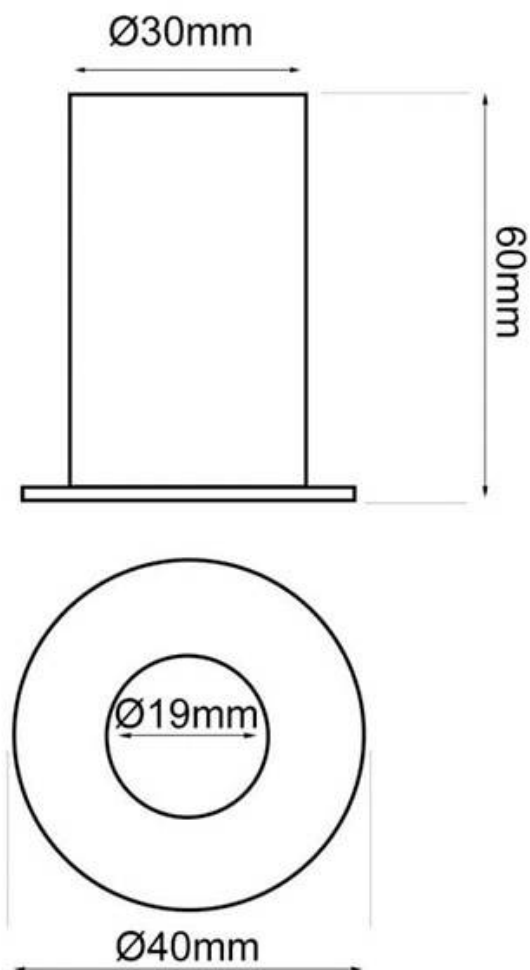

ESQUEMA DE INSTALACIÓN